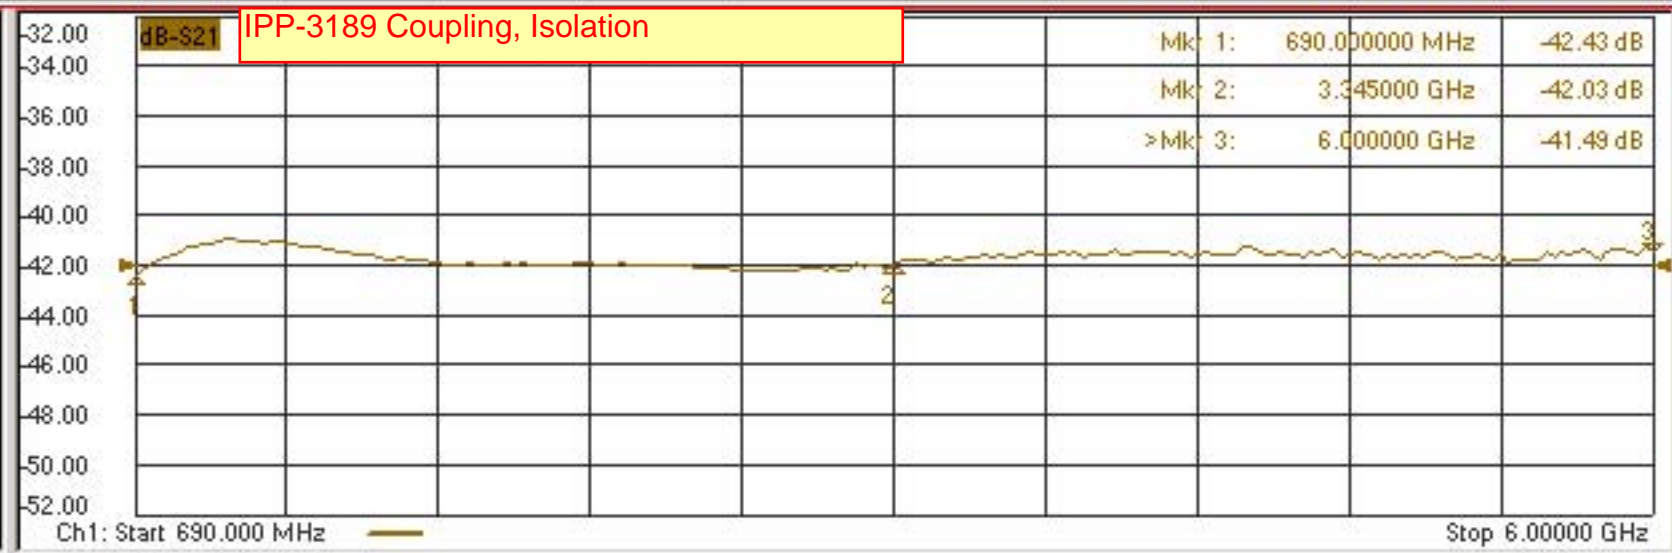

Math / Mem

Data>>Mem

Data / Mem

Data Only

Data & Mem

Marker: 1 of 3      Marker 3 6.000000000 GHz      Marker 1      Marker 2      Marker 3      Off