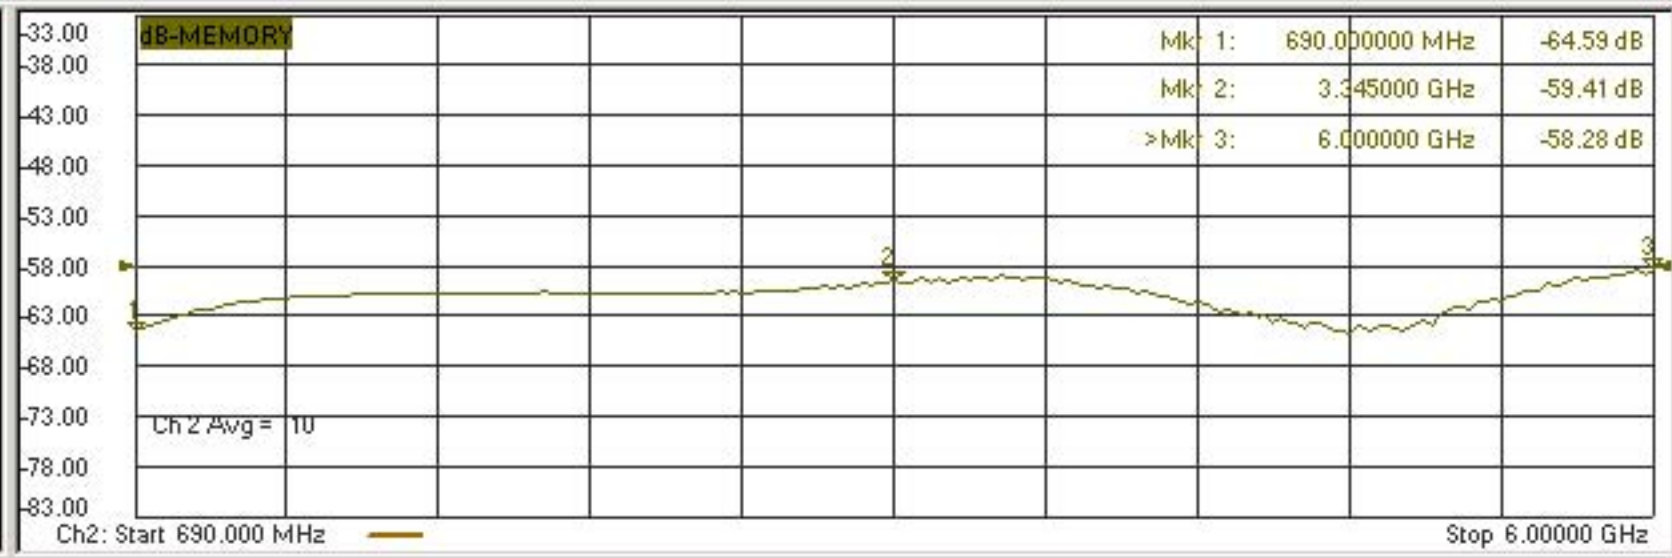

Math / Mem

Data>>Mem

Data / Mem

Data Only

Data & Mem

Marker: 1 of 3      Marker 3 6.000000000 GHz      Marker 1      Marker 2      Marker 3      Off