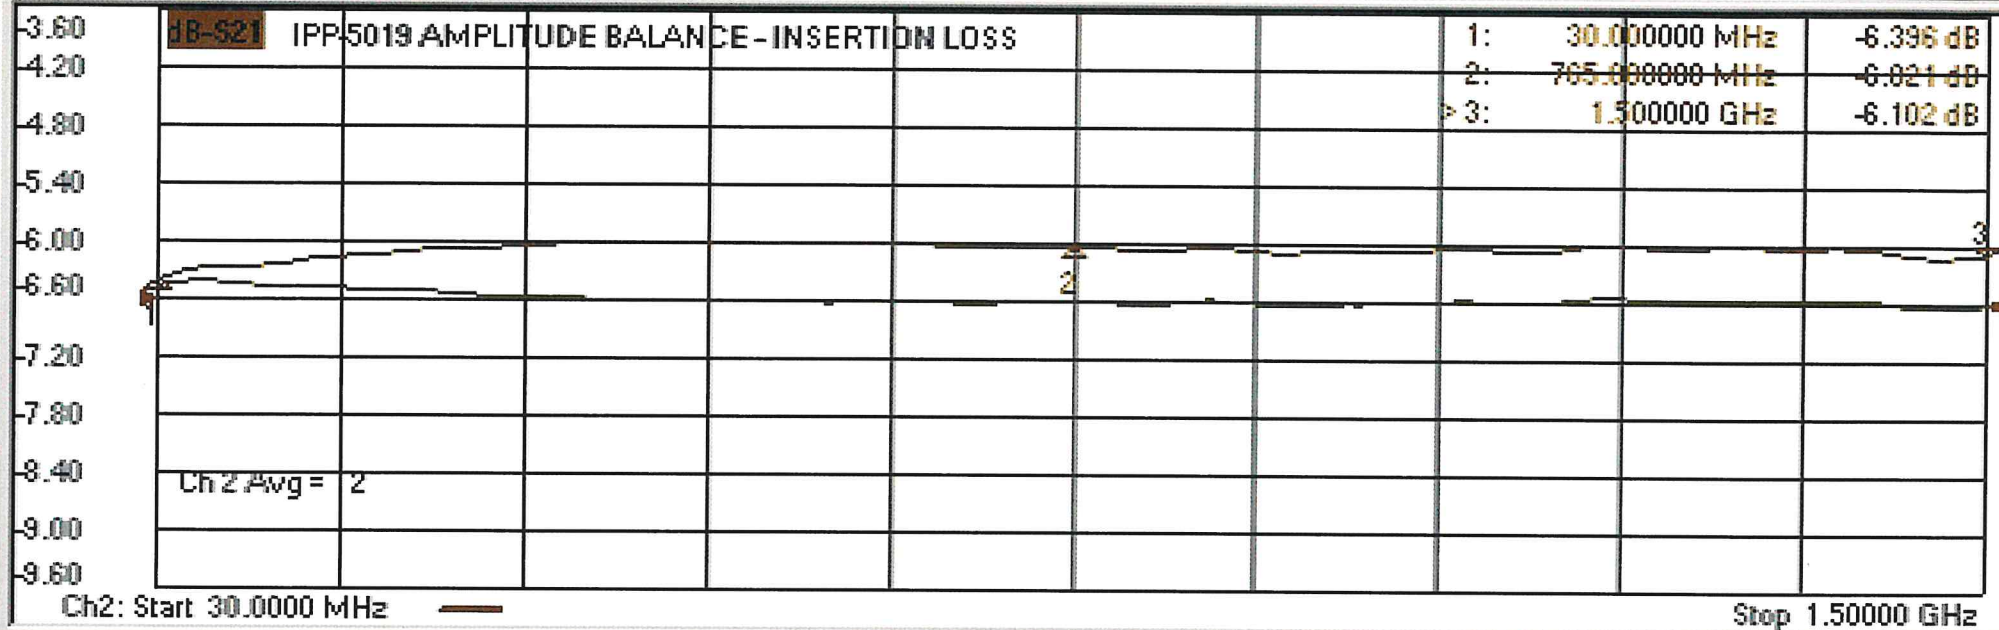

Data / Mem

Data

Mem on/OFF

Math / Mem

Data >> Mem

Data / Mem

Data

Mem ON/off

Math / Mem

Data >> Mem

Data / Mem

Data

Mem on/OFF

Status CH 2: S21 / M

C Response

Average=2