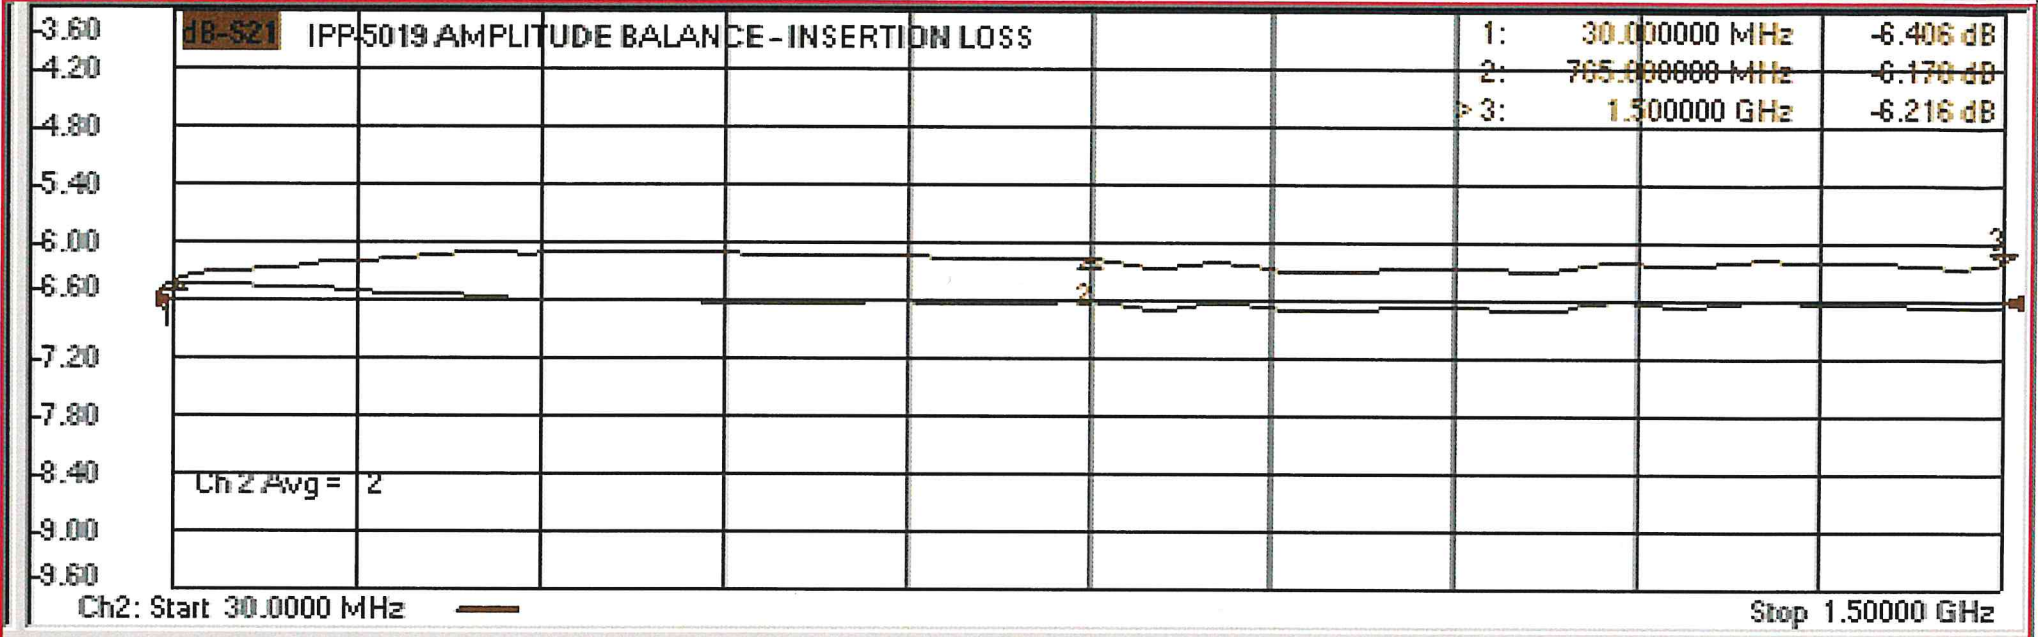

Math / Mem

Data >> Mem

Data / Mem

Data

Mem on/OFF

Status CH 2: S21 / M

C Response

Average=2