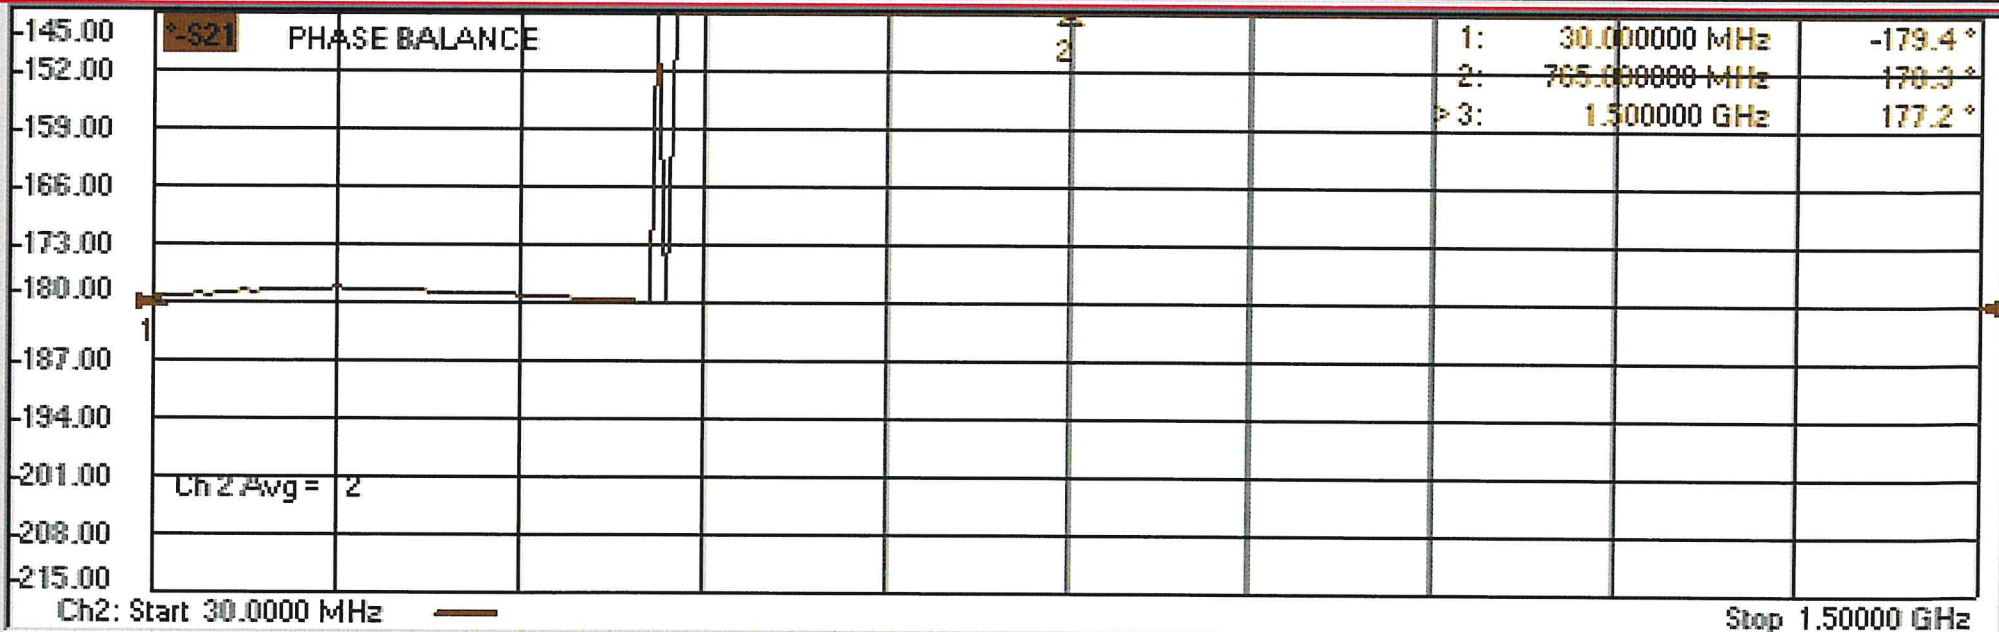

Data / Mem

Data

Mem on/OFF

Math / Mem

Data >> Mem

Data / Mem

Data

Mem ON/off

Math / Mem

Data >> Mem

Data / Mem

Data

Mem on/OFF

Status CH 2: S21 / M

C Response

Average=2