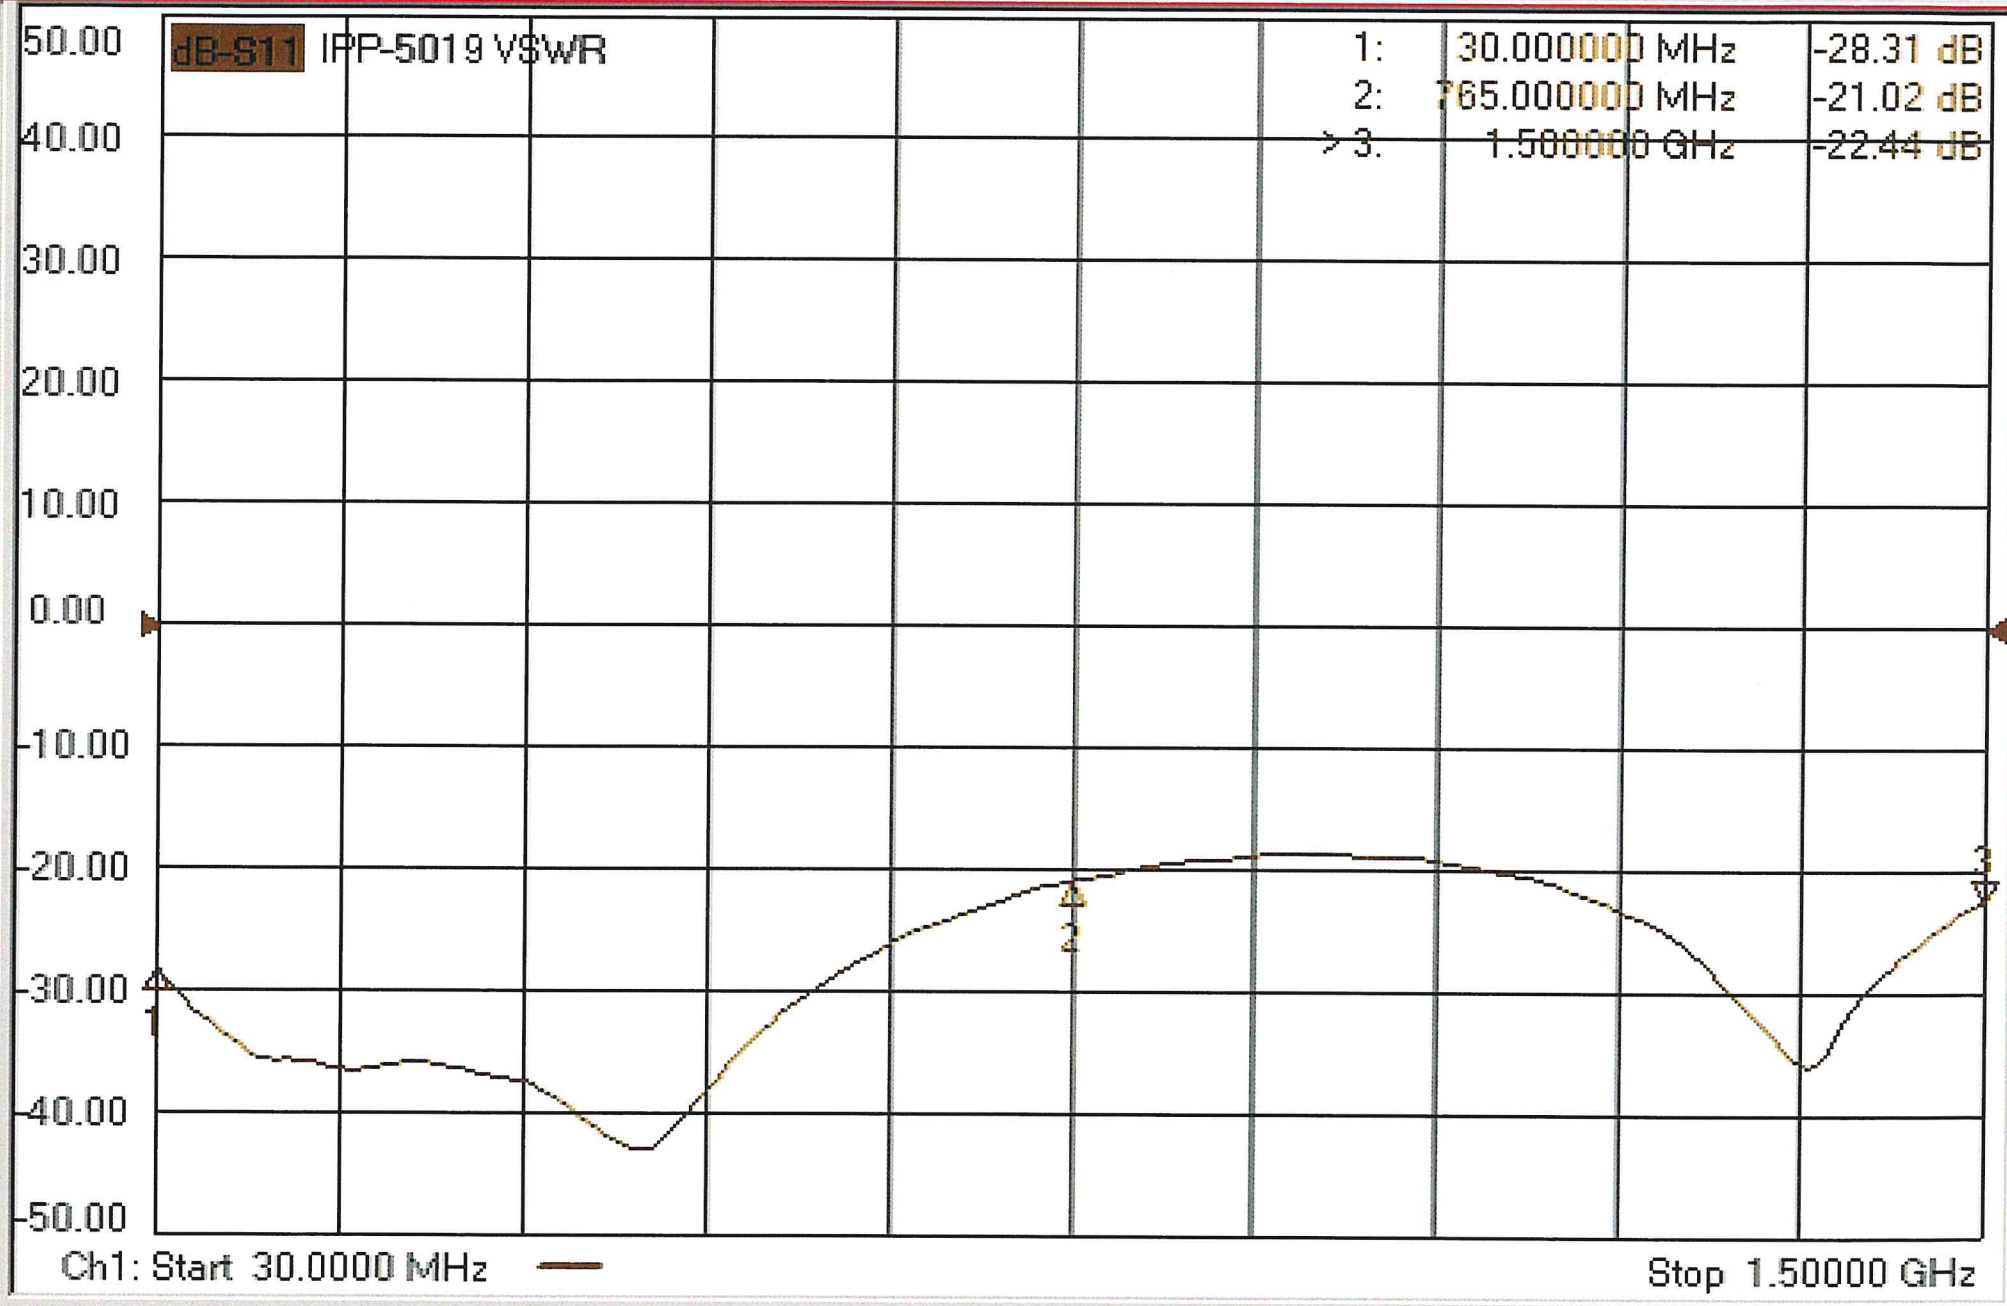

Math / Mem

Data >> Mem

Data / Mem

Data

Mem on/OFF

Status CH 2: S21 / M

C Response

Average=2