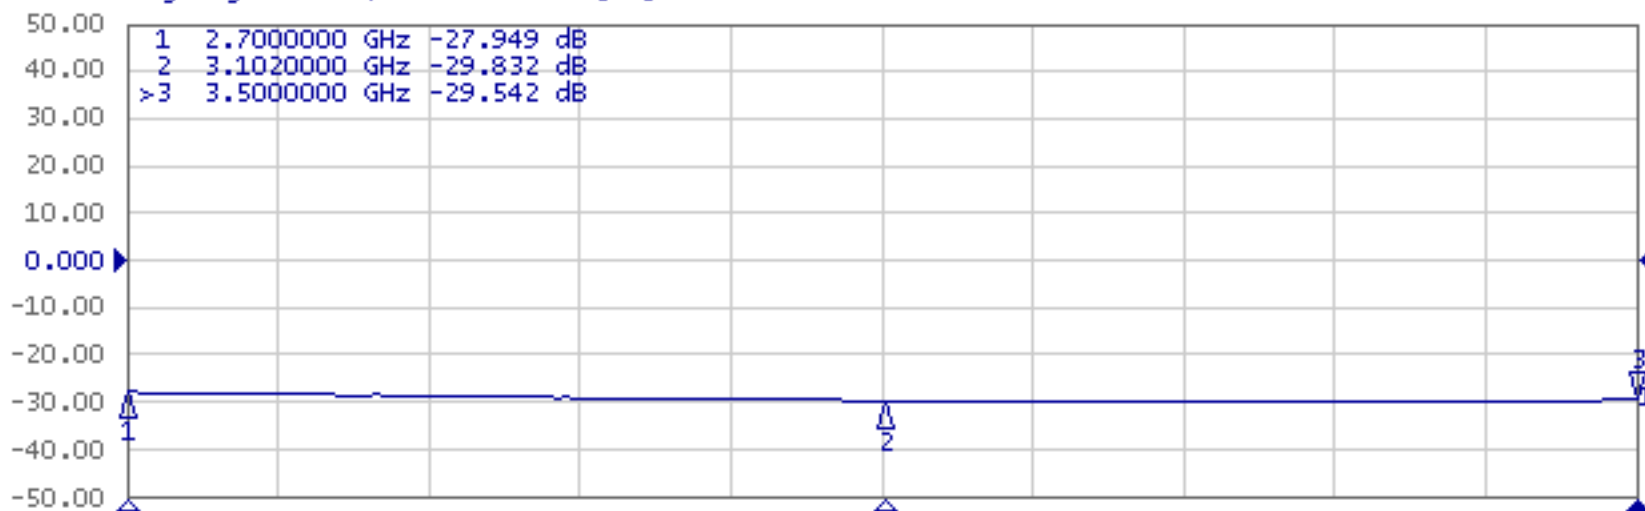

## IPP-7075 VSWR - ISOLATION

Tr1 S11 Log Mag 10.00dB/ Ref 0.000dB [F1]

Tr2 S21 Log Mag 5.000dB/ Ref -19.00dB [RT]

## IPP-7075 AMPLITUDE BALANCE - PHASE BALANCE

▶ Tr1 S21 Log Mag 200.0mdB/ Ref -3.000dB [RT D&amp;M]

Tr2 S21 Phase 5.000°/ Ref -90.00° [RT D/M]