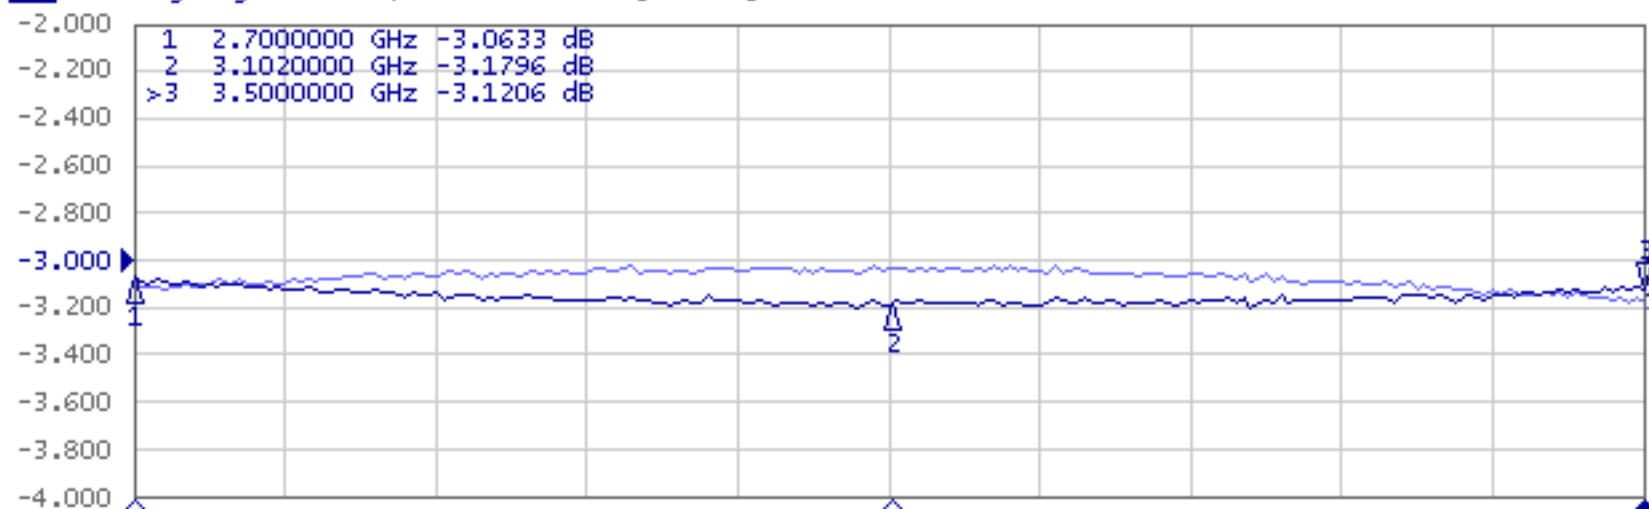

## IPP-7075 VSWR - ISOLATION

Tr1 S11 Log Mag 10.00dB/ Ref 0.000dB [F1]

Tr2 S21 Log Mag 5.000dB/ Ref -19.00dB [RT]

## IPP-7075 AMPLITUDE BALANCE - PHASE BALANCE

▶ Tr1 S21 Log Mag 200.0mdB/ Ref -3.000dB [RT D&amp;M]

Tr2 S21 Phase 5.000°/ Ref -90.00° [RT D/M]