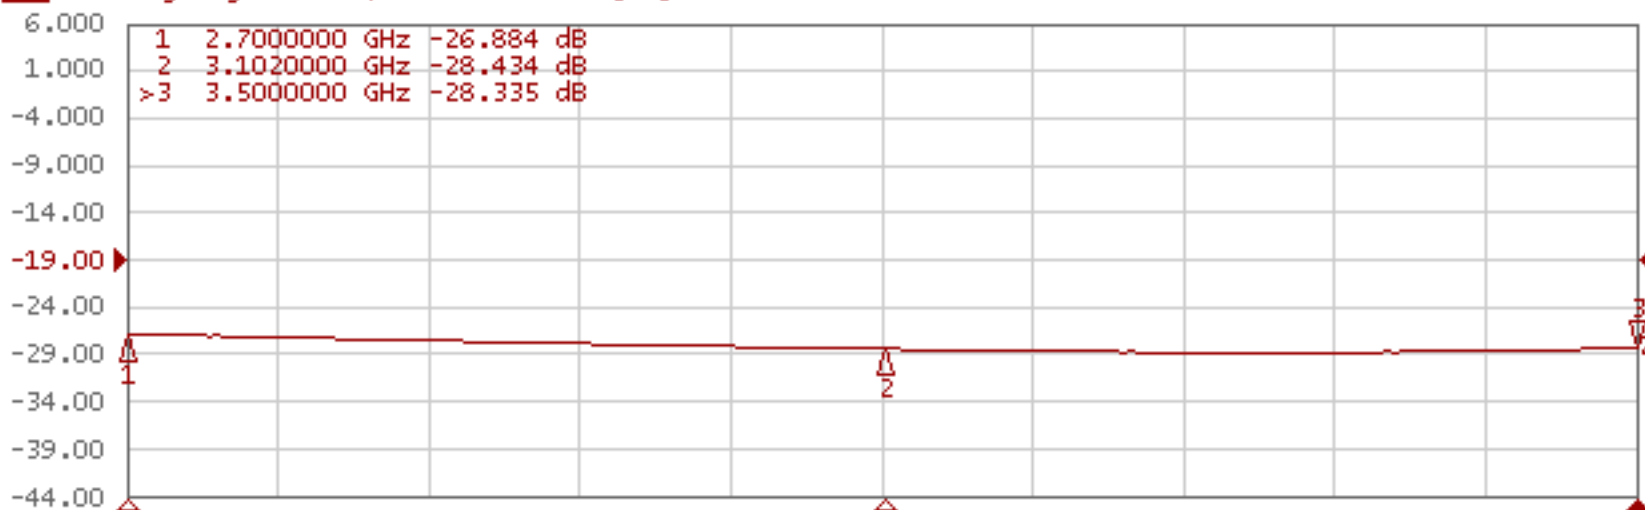

## IPP-7075 VSWR - ISOLATION

Tr1 S11 Log Mag 10.00dB/ Ref 0.000dB [F1]

Tr2 S21 Log Mag 5.000dB/ Ref -19.00dB [RT]

## IPP-7075 AMPLITUDE BALANCE - PHASE BALANCE

▶ Tr1 S21 Log Mag 200.0mdB/ Ref -3.000dB [RT D&amp;M]

Tr2 S21 Phase 5.000°/ Ref -90.00° [RT D/M]