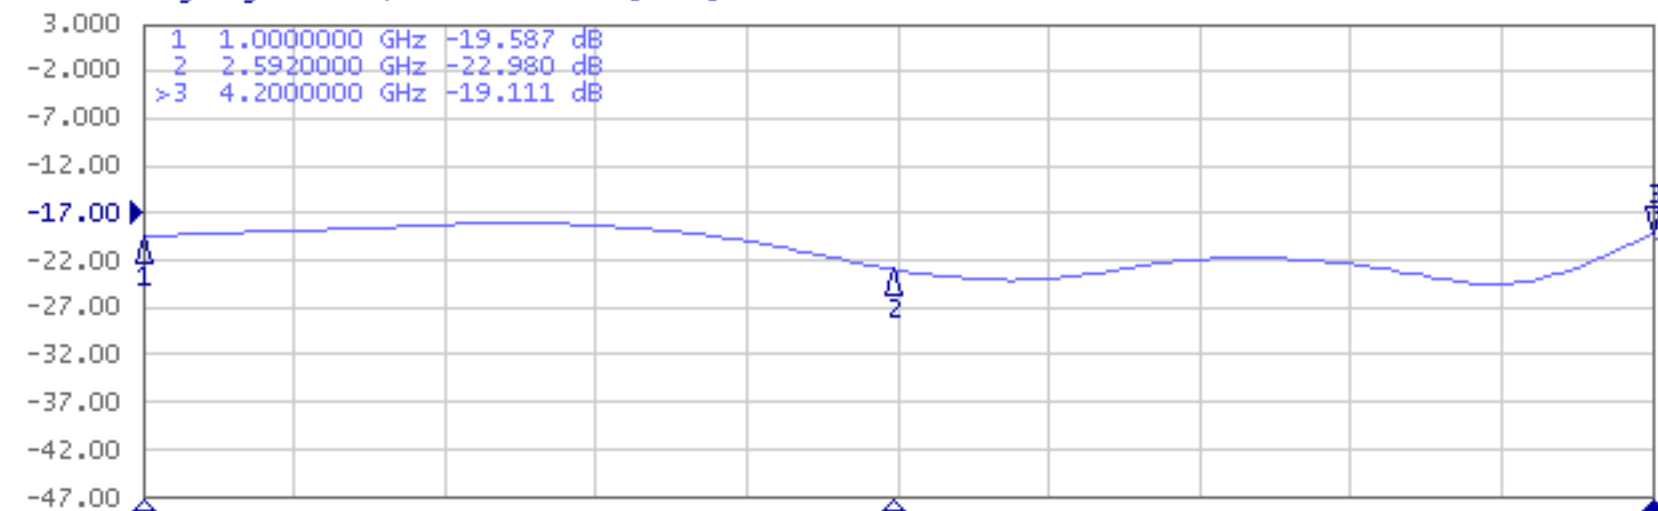

IPP-7120 AMPLITUDE BALANCE - PHASE BALANCE

Tr1 S21 Log Mag 700.0mdB/ Ref -3.500dB [RT D&M]

Tr2 S21 Phase 5.000°/ Ref -90.00° [RT D/M]

IPP-7120 VSWR - ISOLATION

Tr1 S11 Log Mag 5.000dB/ Ref -17.00dB [F1 M]

Tr2 S21 Log Mag 5.000dB/ Ref -16.00dB [RT]