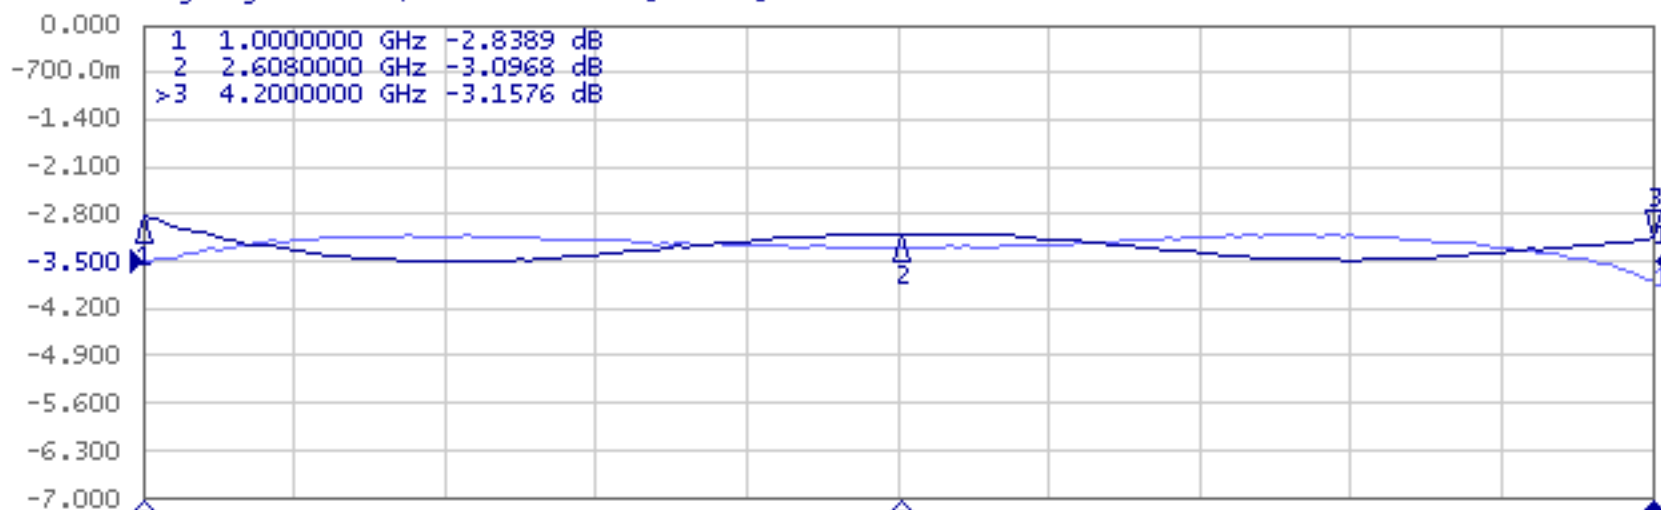

IPP-7120 AMPLITUDE BALANCE - PHASE BALANCE

Tr1 S21 Log Mag 700.0mdB/ Ref -3.500dB [RT D&M]

Tr2 S21 Phase 5.000°/ Ref -90.00° [RT D/M]

IPP-7120 VSWR - ISOLATION

Tr1 S11 Log Mag 5.000dB/ Ref -17.00dB [F1 M]

Tr2 S21 Log Mag 5.000dB/ Ref -16.00dB [RT]