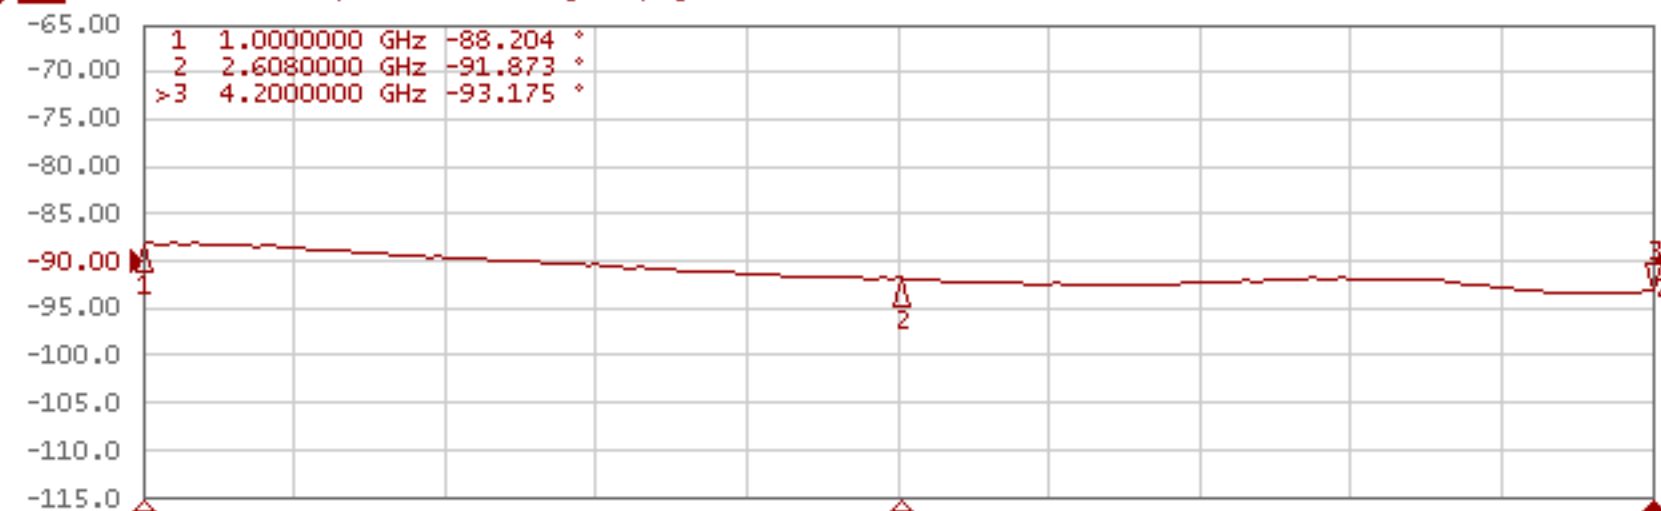

IPP-7120 AMPLITUDE BALANCE - PHASE BALANCE

Tr1 S21 Log Mag 700.0mdB/ Ref -3.500dB [RT D&M]

Tr2 S21 Phase 5.000°/ Ref -90.00° [RT D/M]

IPP-7120 VSWR - ISOLATION

Tr1 S11 Log Mag 5.000dB/ Ref -17.00dB [F1 M]

Tr2 S21 Log Mag 5.000dB/ Ref -16.00dB [RT]