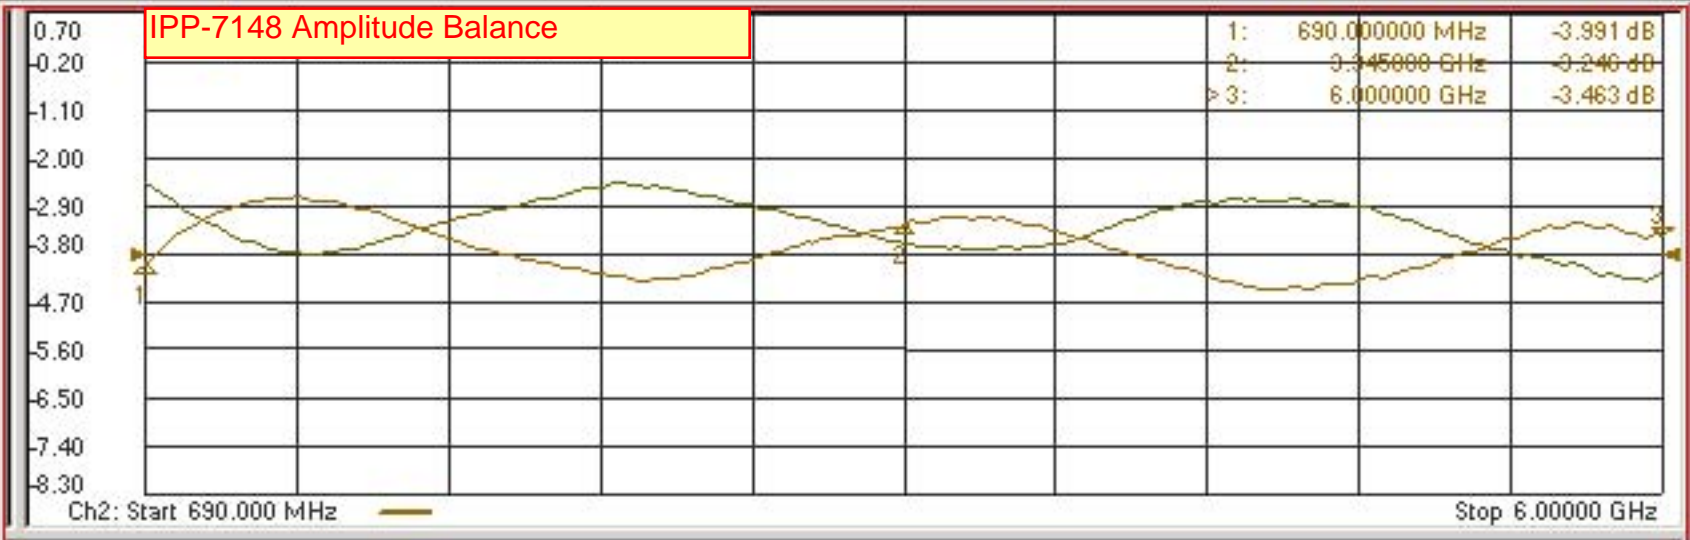

Scale Ref Level -3.800 dB Autoscale Scale Ref Level Ref Pos

Marker: 1 of 3      Marker 3    6.000000000 GHz    Marker 1    Marker 2    Marker 3    Off