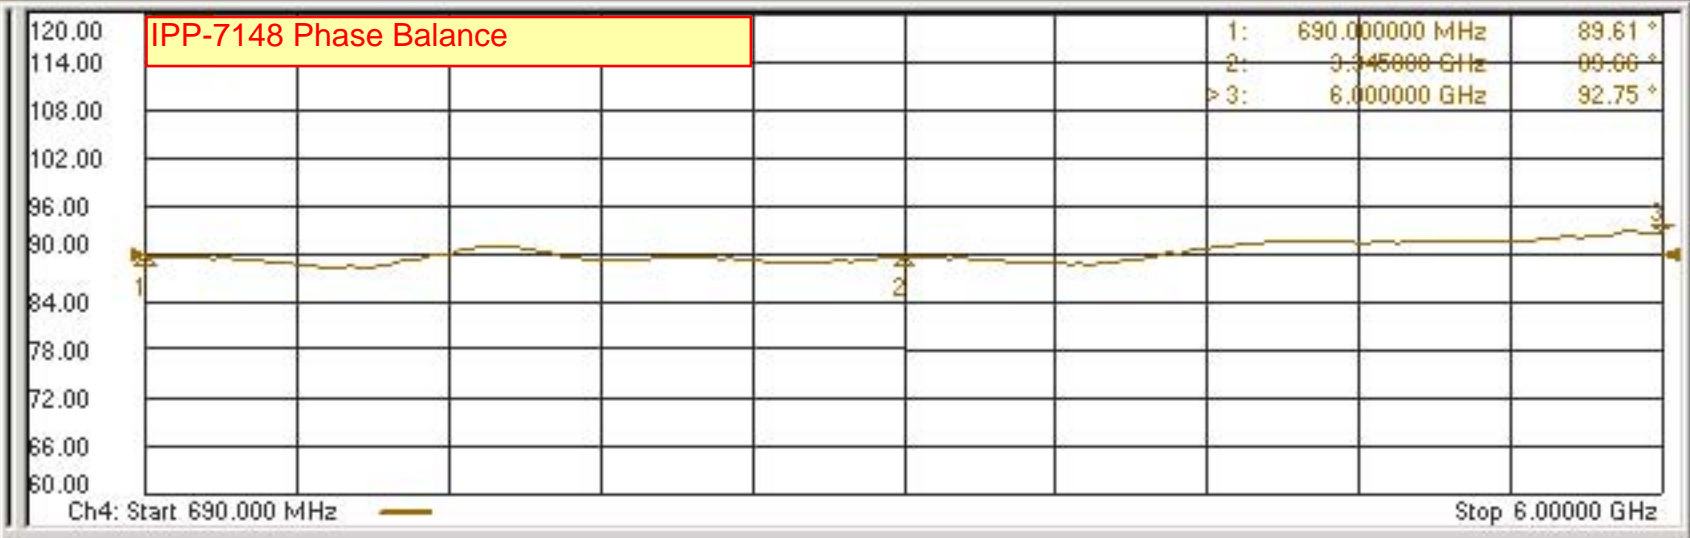

Scale Ref Level -3.800 dB Autoscale Scale Ref Level Ref Pos

Marker: 1 of 3      Marker 3    6.000000000 GHz    Marker 1    Marker 2    Marker 3    Off