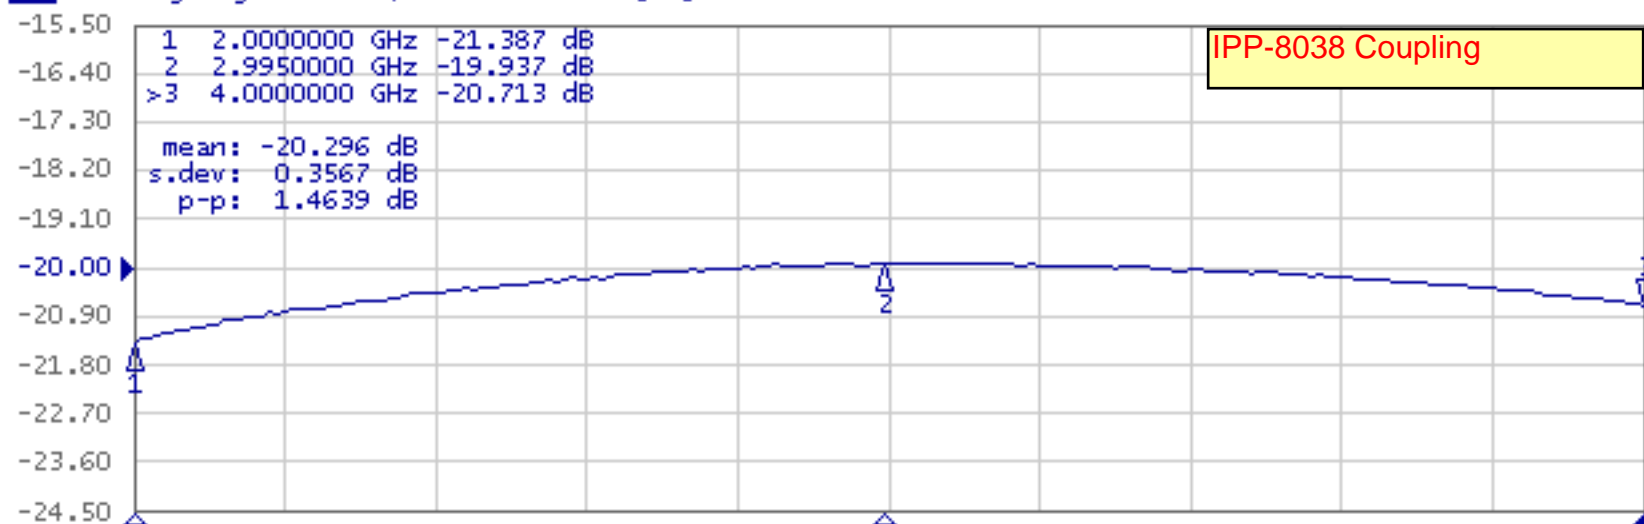

Tr1 S11 Log Mag 5.000dB/ Ref -18.00dB [F1 M]

Tr2 S21 Log Mag 250.0mdB/ Ref 0.000dB [RT]

Tr1 S21 Log Mag 900.0mdB/ Ref -20.00dB [RT]

Tr2 S21 Log Mag 5.000dB/ Ref -40.00dB [RT M]