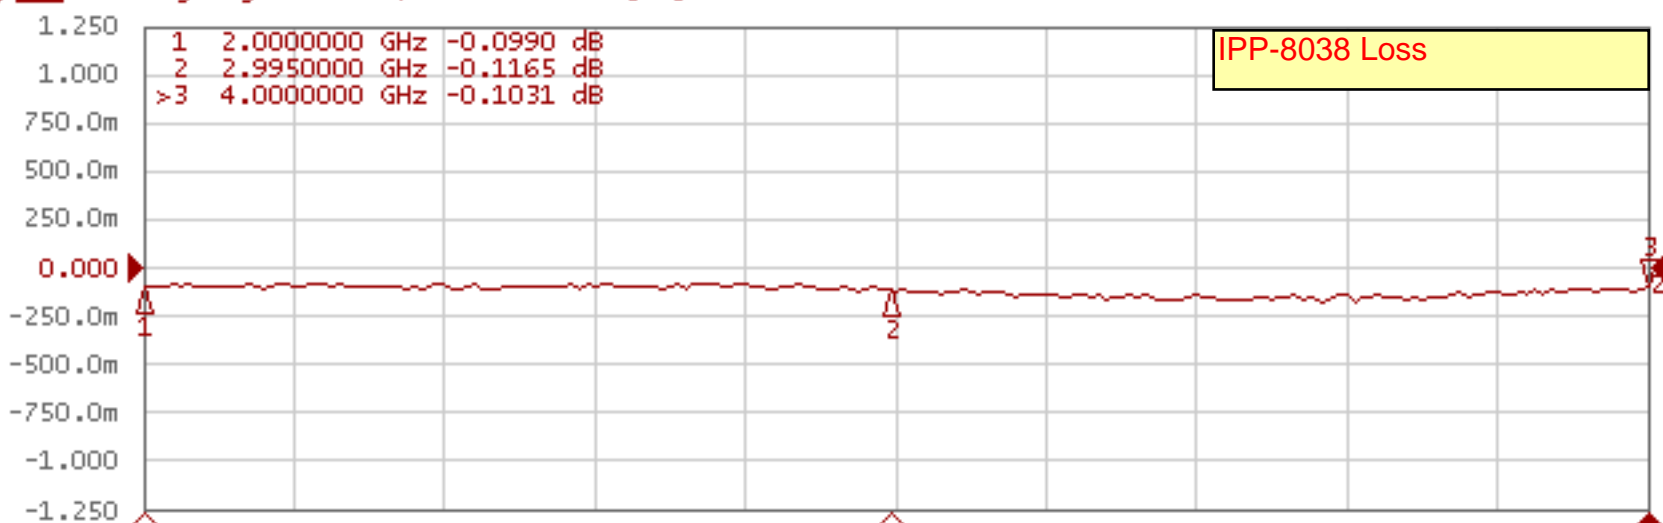

Tr1 S11 Log Mag 5.000dB/ Ref -18.00dB [F1 M]

Tr2 S21 Log Mag 250.0mdB/ Ref 0.000dB [RT]

Tr1 S21 Log Mag 900.0mdB/ Ref -20.00dB [RT]

Tr2 S21 Log Mag 5.000dB/ Ref -40.00dB [RT M]