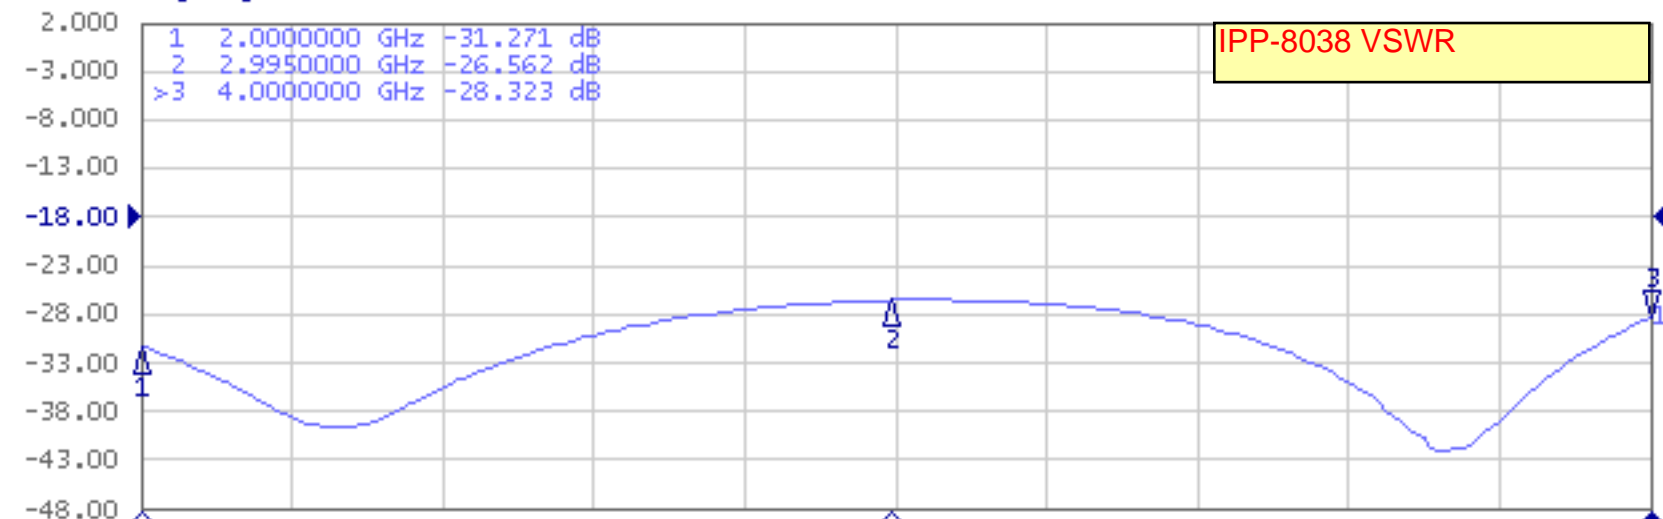

Tr1 S11 Log Mag 5.000dB/ Ref -18.00dB [F1 M]

Tr2 S21 Log Mag 250.0mdB/ Ref 0.000dB [RT]

Tr1 S21 Log Mag 900.0mdB/ Ref -20.00dB [RT]

Tr2 S21 Log Mag 5.000dB/ Ref -40.00dB [RT M]