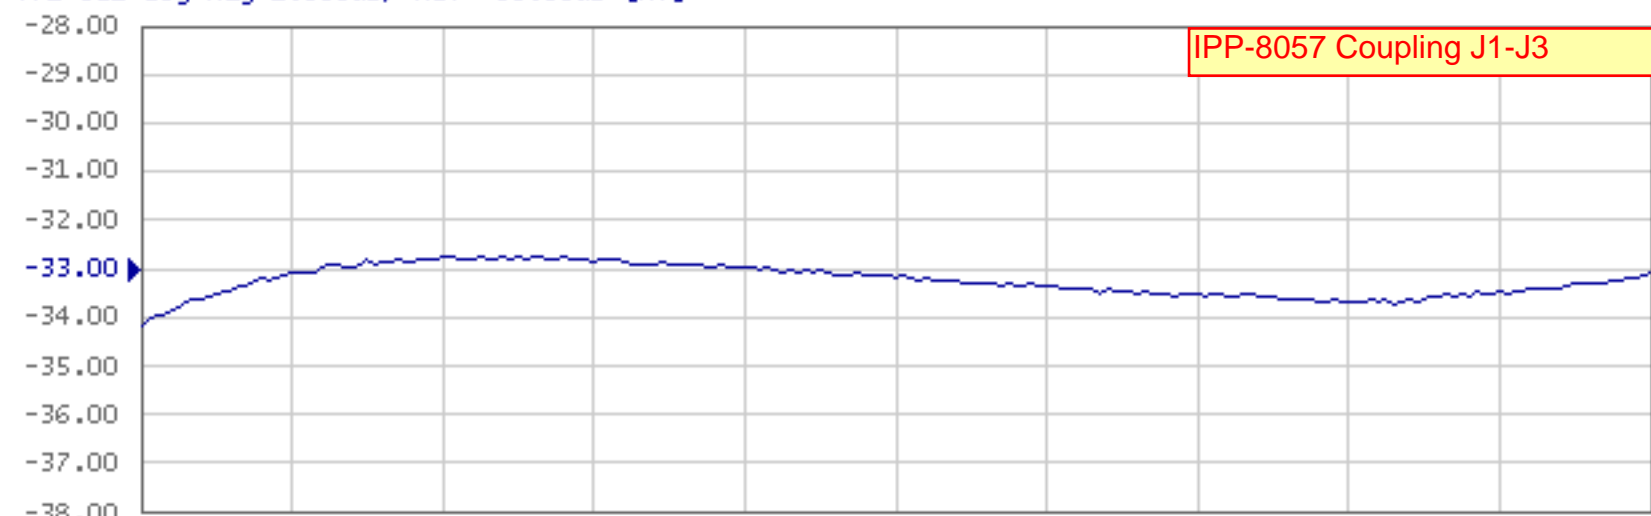

Tr1 S11 Log Mag 10.00dB/ Ref -20.00dB [F1]

Tr2 S21 Log Mag 250.00dB/ Ref 0.000dB [RT]

Tr1 S21 Log Mag 1.000dB/ Ref -33.00dB [RT]

Tr2 S21 Log Mag 1.000dB/ Ref -33.00dB [RT M]

Tr1 S21 Log Mag 5.000dB/ Ref -53.00dB [RT]

Tr2 S21 Log Mag 5.000dB/ Ref -53.00dB [RT M]