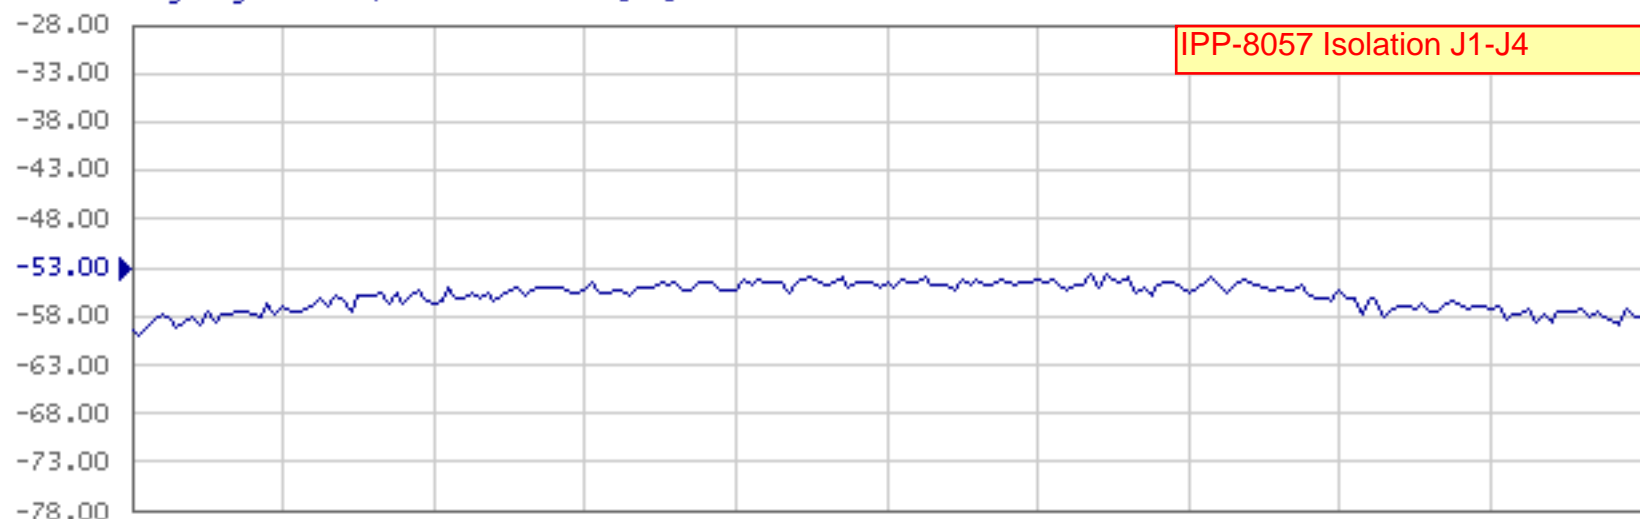

Tr1 S11 Log Mag 10.00dB/ Ref -20.00dB [F1]

Tr2 S21 Log Mag 250.00dB/ Ref 0.000dB [RT]

Tr1 S21 Log Mag 1.000dB/ Ref -33.00dB [RT]

Tr2 S21 Log Mag 1.000dB/ Ref -33.00dB [RT M]

Tr1 S21 Log Mag 5.000dB/ Ref -53.00dB [RT]

Tr2 S21 Log Mag 5.000dB/ Ref -53.00dB [RT M]