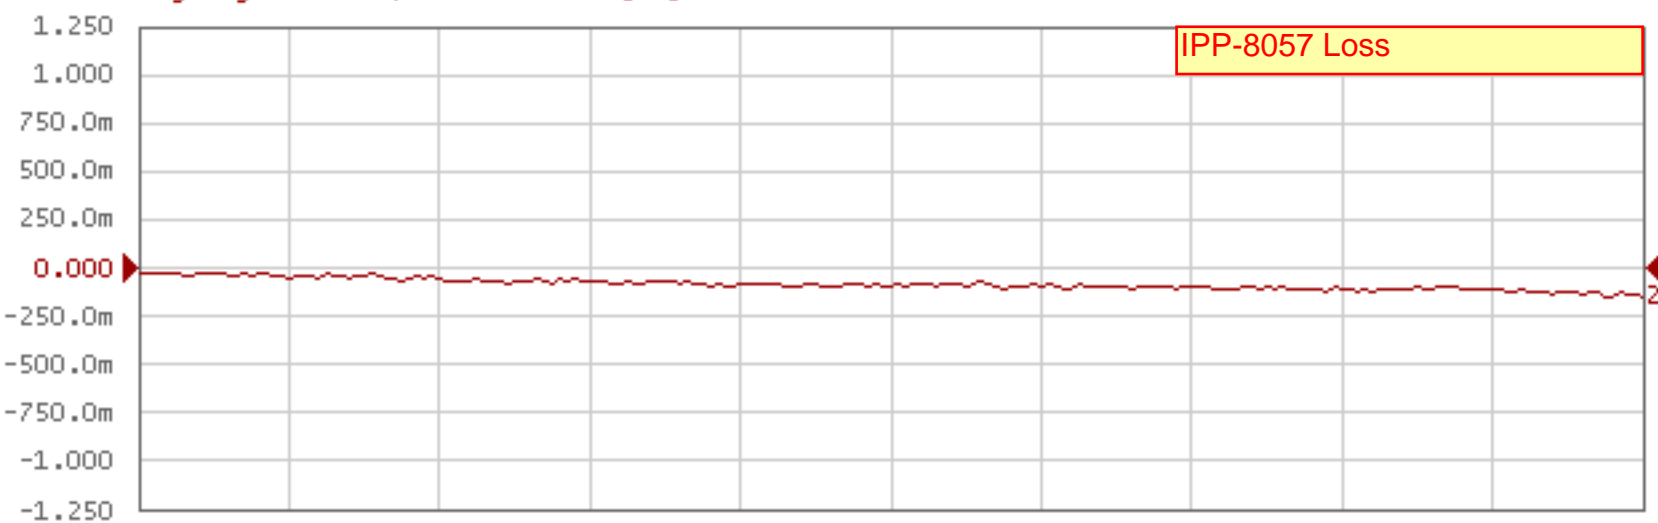

Tr1 S11 Log Mag 10.00dB/ Ref -20.00dB [F1]

Tr2 S21 Log Mag 250.00dB/ Ref 0.000dB [RT]

Tr1 S21 Log Mag 1.000dB/ Ref -33.00dB [RT]

Tr2 S21 Log Mag 1.000dB/ Ref -33.00dB [RT M]

Tr1 S21 Log Mag 5.000dB/ Ref -53.00dB [RT]

Tr2 S21 Log Mag 5.000dB/ Ref -53.00dB [RT M]