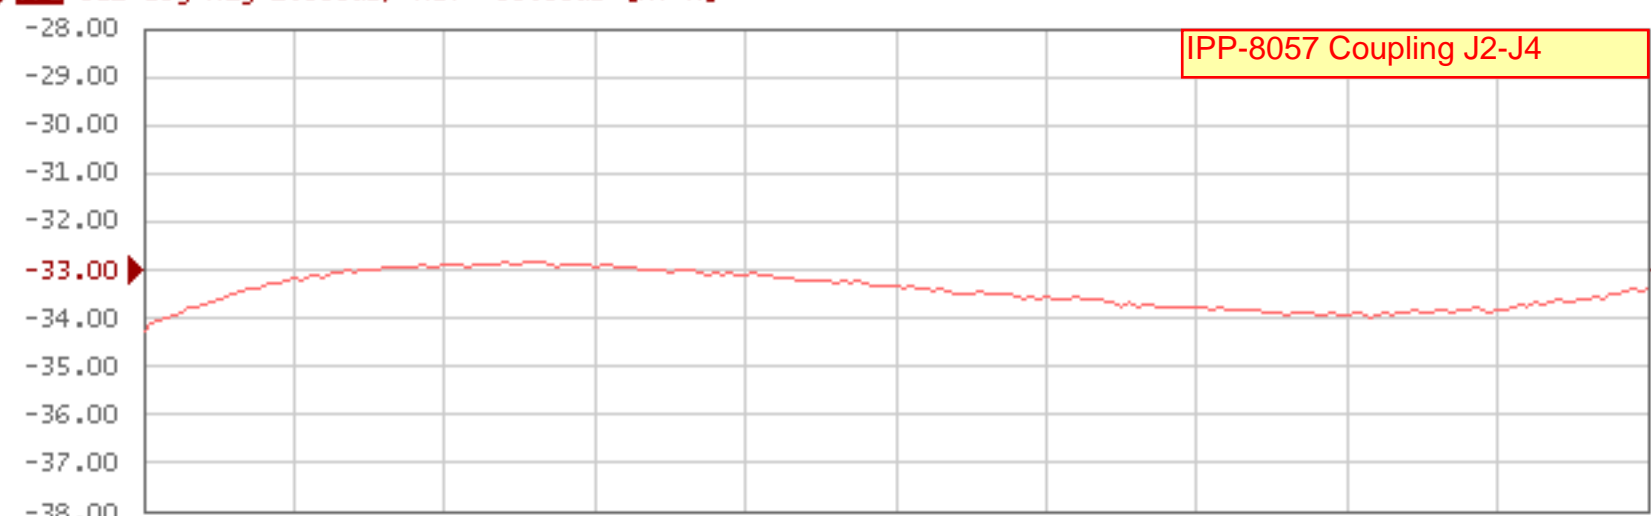

Tr1 S11 Log Mag 10.00dB/ Ref -20.00dB [F1]

Tr2 S21 Log Mag 250.00dB/ Ref 0.000dB [RT]

Tr1 S21 Log Mag 1.000dB/ Ref -33.00dB [RT]

Tr2 S21 Log Mag 1.000dB/ Ref -33.00dB [RT M]

Tr1 S21 Log Mag 5.000dB/ Ref -53.00dB [RT]

Tr2 S21 Log Mag 5.000dB/ Ref -53.00dB [RT M]