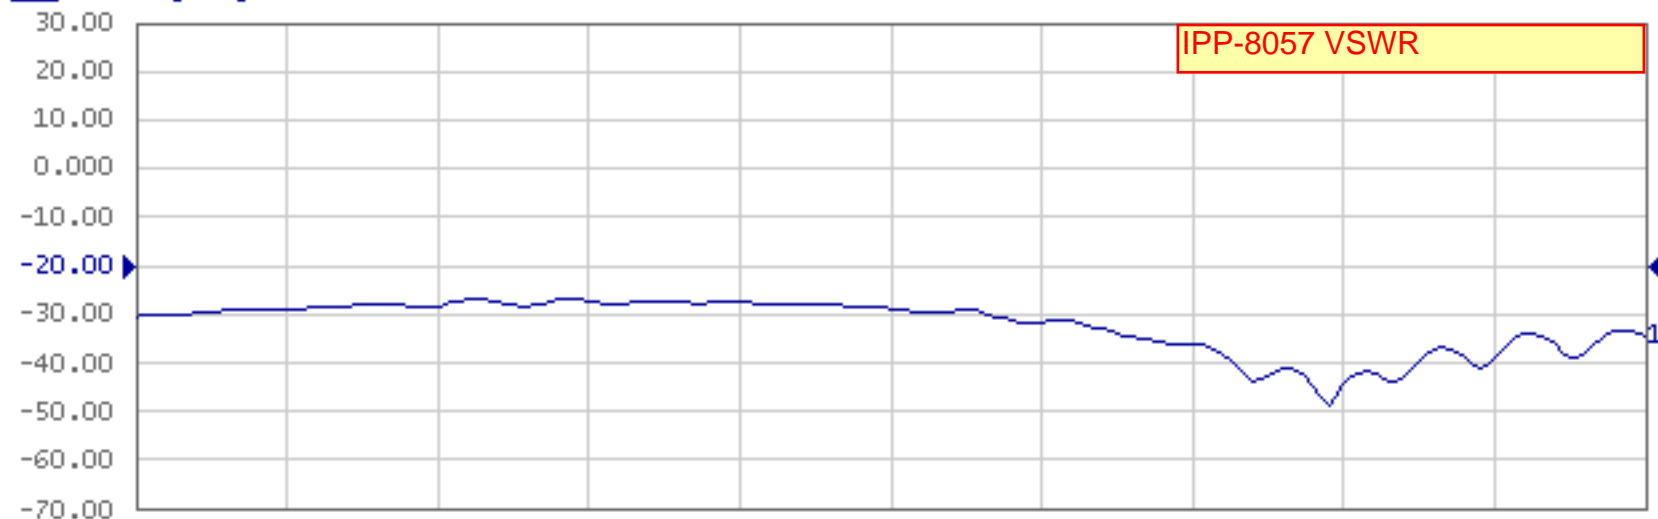

Tr1 S11 Log Mag 10.00dB/ Ref -20.00dB [F1]

Tr2 S21 Log Mag 250.00dB/ Ref 0.000dB [RT]

Tr1 S21 Log Mag 1.000dB/ Ref -33.00dB [RT]

Tr2 S21 Log Mag 1.000dB/ Ref -33.00dB [RT M]

Tr1 S21 Log Mag 5.000dB/ Ref -53.00dB [RT]

Tr2 S21 Log Mag 5.000dB/ Ref -53.00dB [RT M]