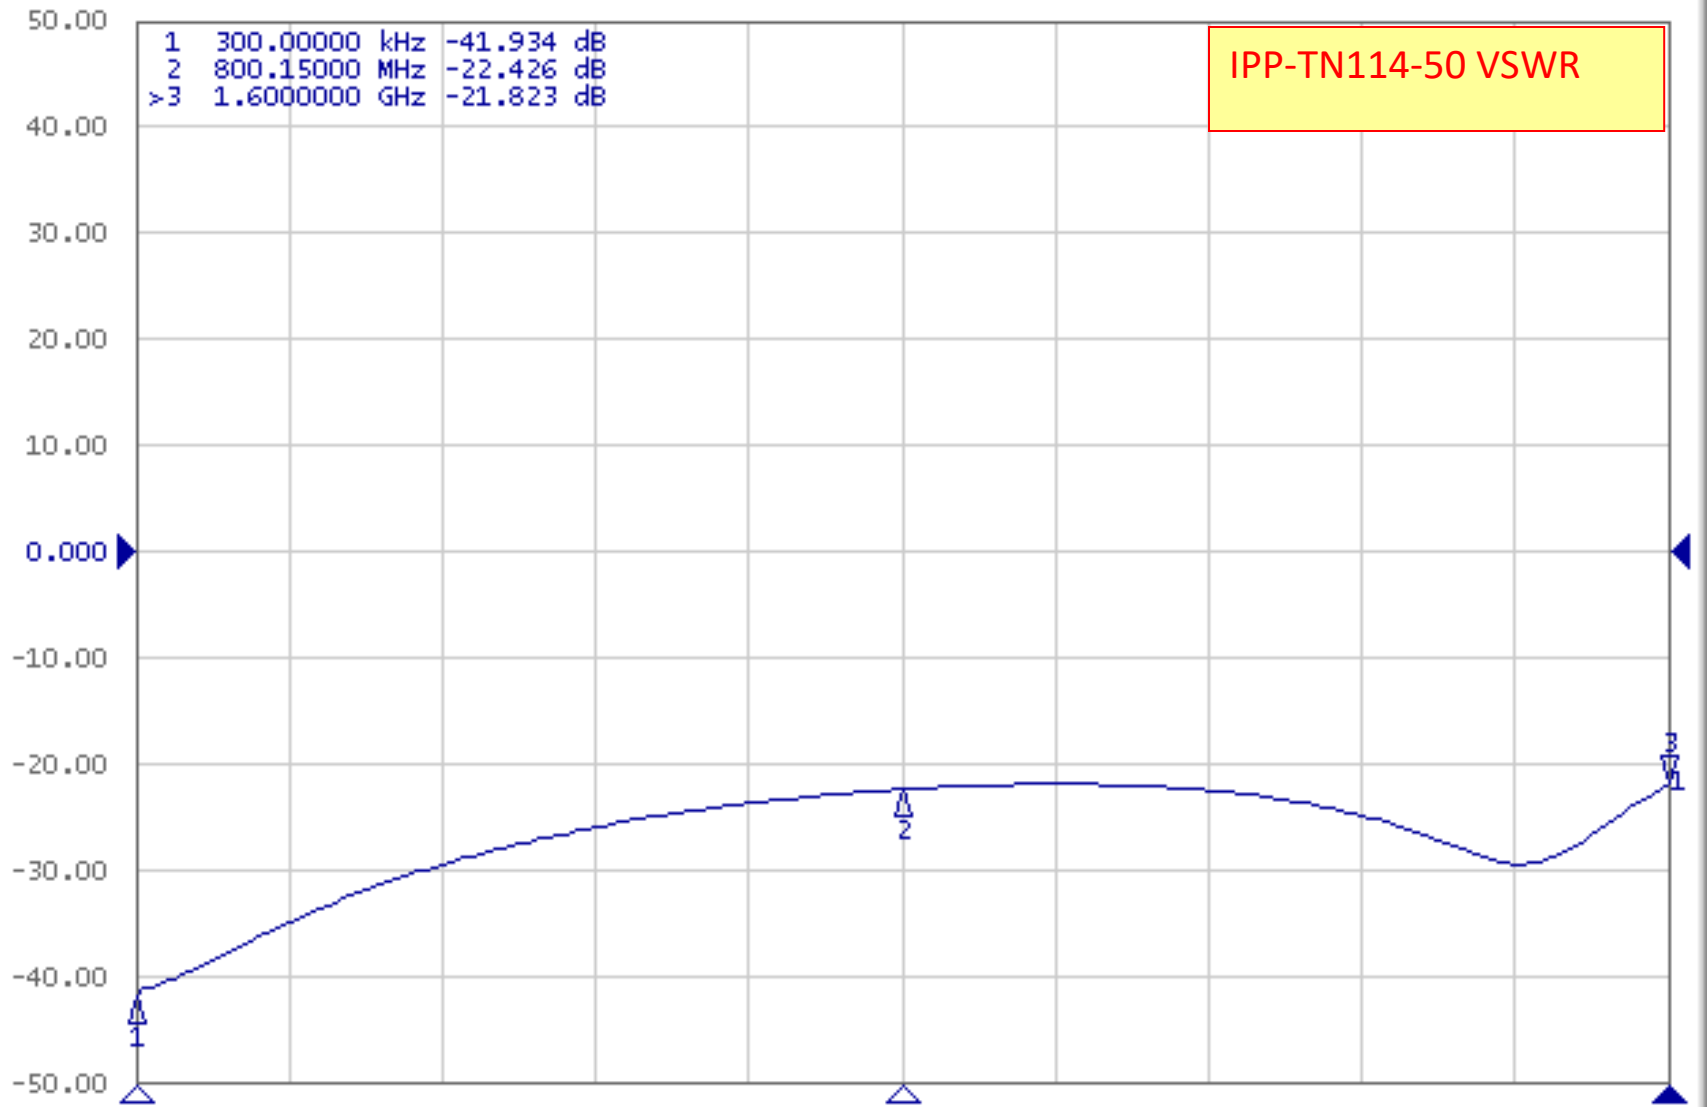

Tr1 S11 Log Mag 10.00dB/ Ref 0.000dB [F1]

| | | | | |
|----|-----------|-----|---------|----|
| 1 | 300.00000 | kHz | -41.934 | dB |
| 2 | 800.15000 | MHz | -22.426 | dB |
| >3 | 1.6000000 | GHz | -21.823 | dB |

IPP-TN114-50 VSWR

1 Start 300 kHz

IFBW 70 kHz

Stop 1.6 GHz

Cor !