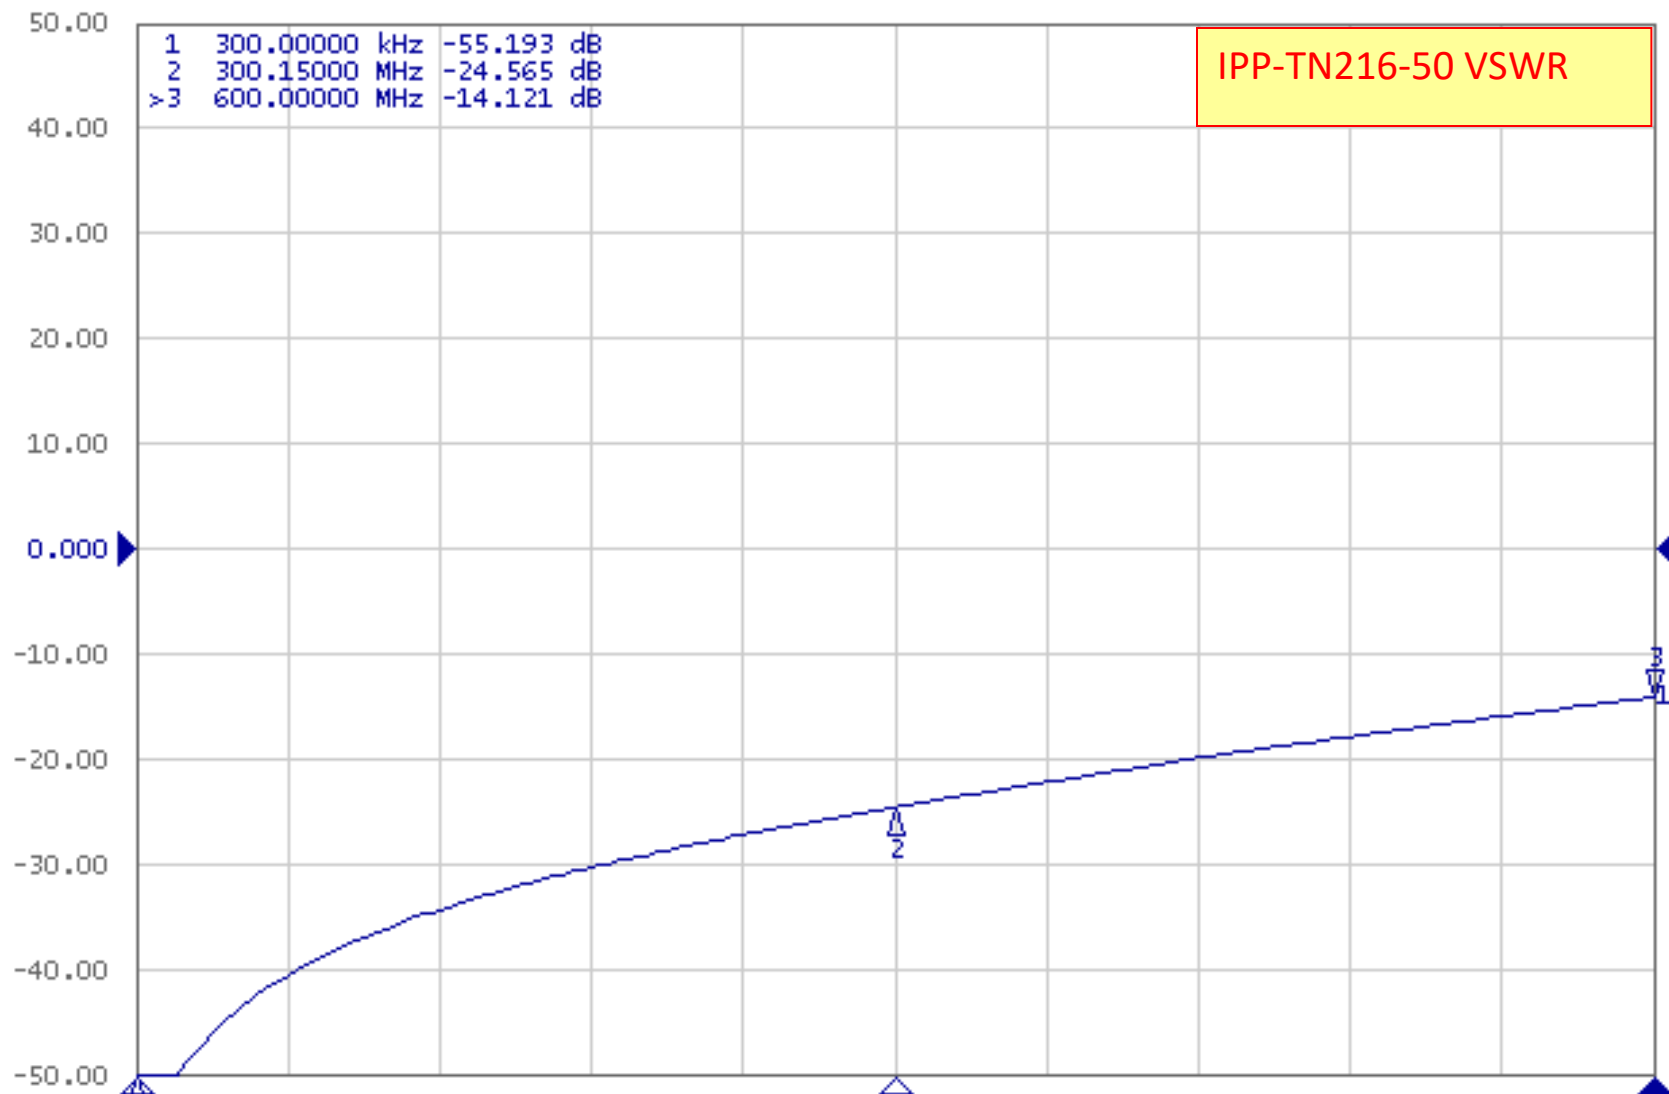

Tr1 S11 Log Mag 10.00dB/ Ref 0.000dB [F1]

1	300.00000	kHz	-55.193	dB
2	300.15000	MHz	-24.565	dB
>3	600.00000	MHz	-14.121	dB

IPP-TN216-50 VSWR

1 Start 300 kHz

IFBW 70 kHz

Stop 600 MHz

Cor !